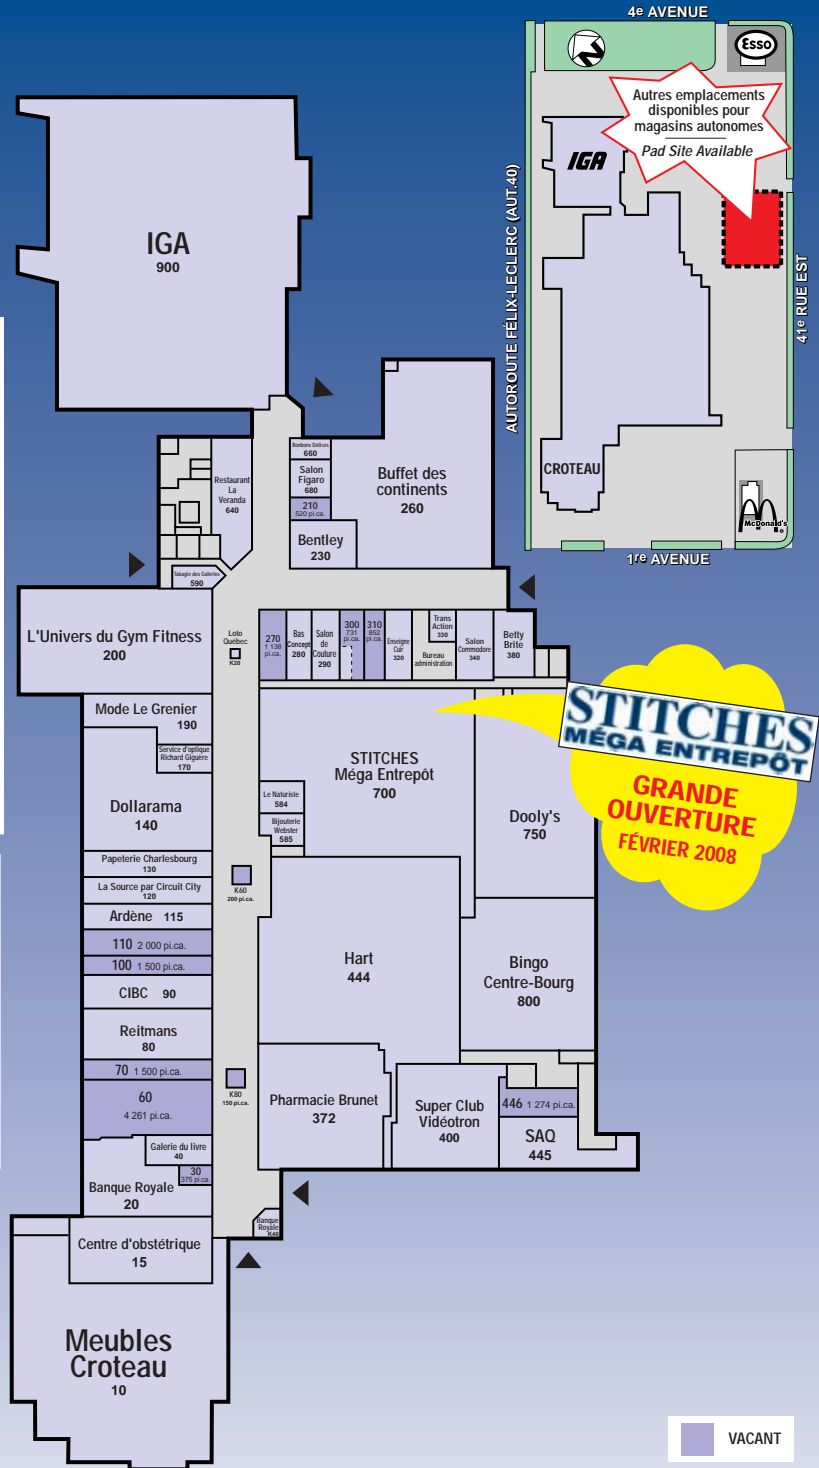

# VILLE DE QUÉBEC - QUÉBEC

## LES GALERIES CHARLESBOURG

Lieu / Location : **4250, 1<sup>re</sup> Avenue**  
**Québec, QC G1H 2S5**

Superficie locative brute /  
 Gross leasable area : **255 000 pi. ca. / sq. ft.**

Nombre de magasins /  
 Number of stores : **50**

Aires de stationnement /  
 Parking area : **1 060**